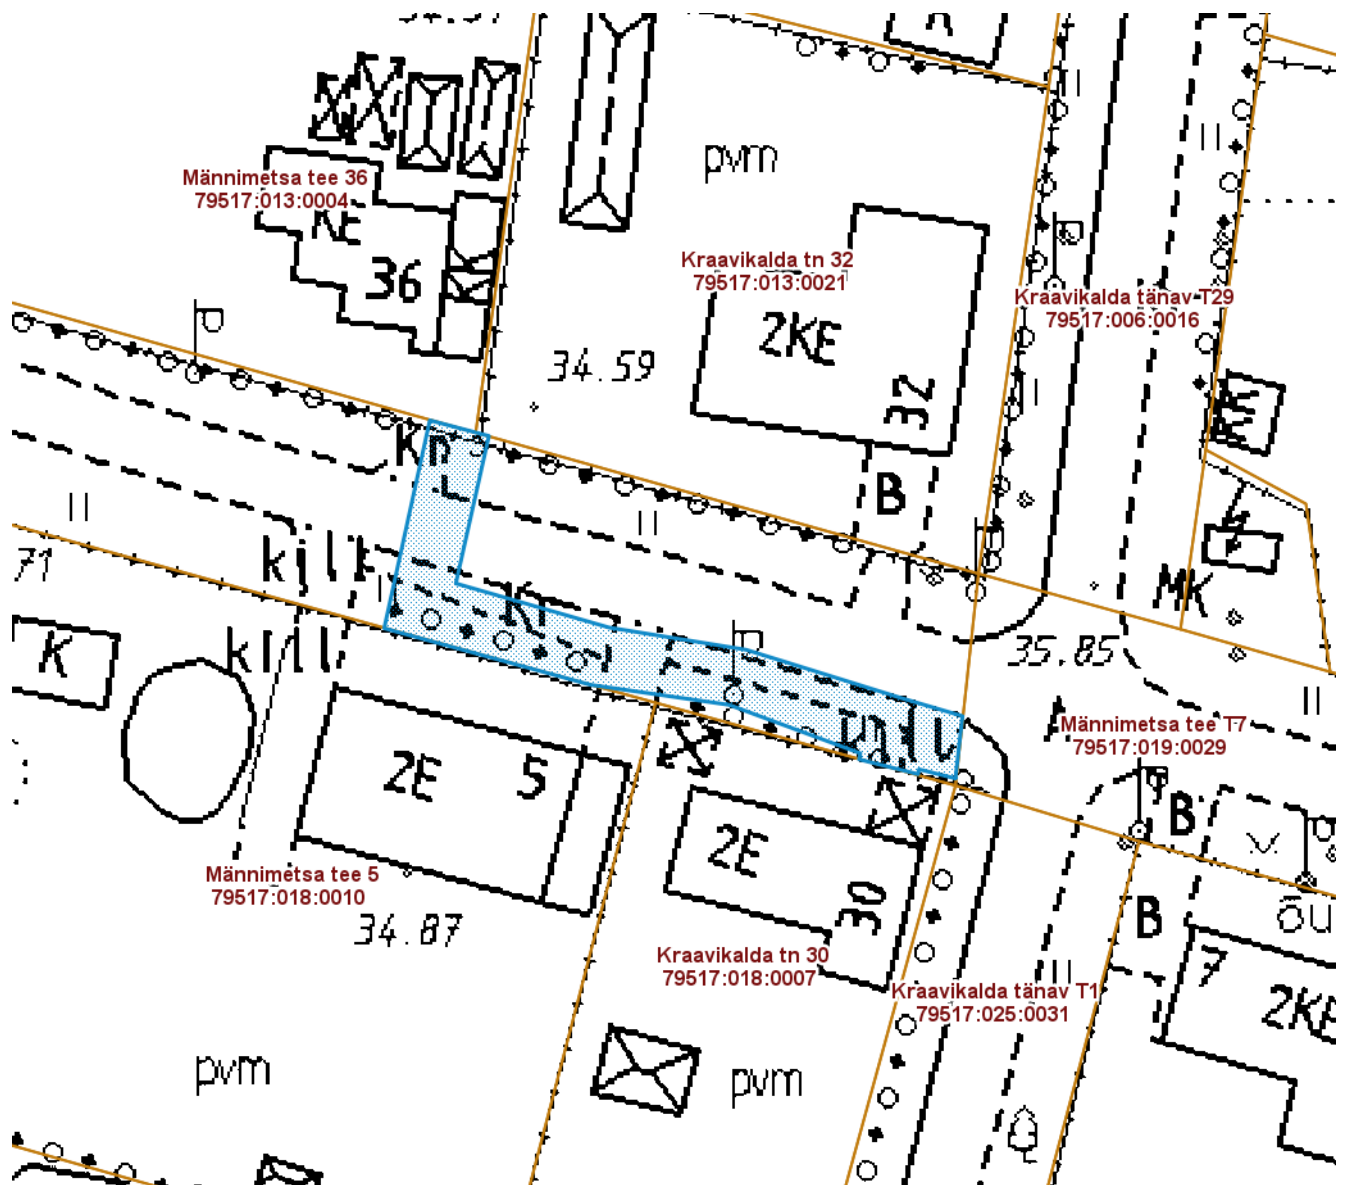

ISIKLIKU KASUTUSÕIGUSEGA KOORMATAVA
ALA SKEEM

Männimetsa tee T1 (79517:011:0012)

M 1 : 500

— Isikliku kasutusõigusega seatav
maa-ala 198 m²
(elektroonilise side võrk)

Nr	X	Y
1	6471189.38	662435.52
2	6471189.97	662433.11
3	6471189.65	662433.04
4	6471190.63	662429.14
5	6471191.03	662429.23
6	6471194.23	662420.55
7	6471195.55	662411.40
8	6471199.28	662397.76
9	6471213.01	662400.78
10	6471211.98	662404.68
11	6471202.24	662402.50
12	6471199.33	662412.62
13	6471197.87	662421.68
14	6471194.65	662432.03
15	6471193.49	662435.98